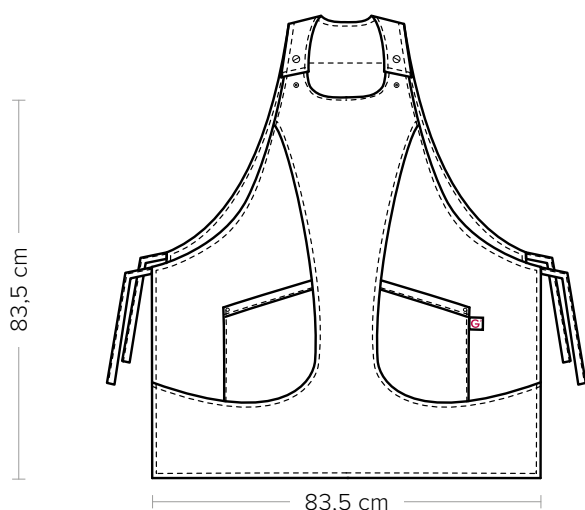

LEVANTE

ITEM CODE
Q2H00674

Giblor's
italian work/life specialist